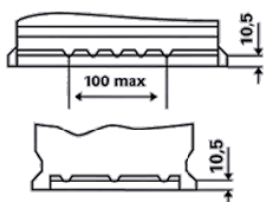

SILVER DYNAMIC

Hlavní výhody

Navrženo podle nejvyšších německých norem.

Patentovaná mřížka PowerFrame® pro spolehlivou startovací sílu, rychlé dobíjení a odolnost vůči korozi.

Vysoká odolnost vůči hlubokému vybití

Více na stránkách www.varta-automotive.com

INFORMACE K OBJEDNÁVKÁM

Evropské označení ETN c:	577 400 078
číslo výrobku:	577 400 078 316 2
Zkrácený kód:	E44
čárový kód:	4016987119785
UK kód:	096
Jednotlivé balení:	1
Na palet / v kartonu:	48

TECHNICKÉ ÚDAJE

Napětí (V):	12	Upevnění:	B13
Kapacita baterie (Ah):	77	Pólování:	0
Test za studena dle EN (A):	780	Typ vývodu:	1
Délka (mm):	278	Velikost krytu:	H6/LN3
Sírka (mm):	175	Váha (v nenaplňném stavu):	17,94
Výška (mm):	190		

B13

0