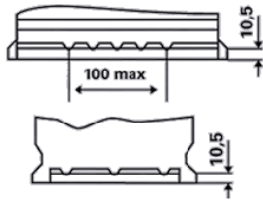

SILVER DYNAMIC

Temel Faydalar

En üst Alman standartlarına göre tasarlanmıştır

Patentli PowerFrame® ızgara teknolojisi sayesinde güvenilir marş gücü, hızlı dolun ve korozyona karşı direnç

Yüksek derin deşarj kapasitesi

Daha fazla bilgi için: www.varta-automotive.com

S P A R T B İ L G İ L E R

ETN:	574 402 075
Ürün numarası:	574 402 075 316 2
Short Code:	E38
Barkod:	4016987119792
UK Code:	100
Ambalaj birimi:	1
Palet:	48

TEKNİK BİLGİLER

Gerilim [V]:	12	Kutu taban ekli:	B13
Akü kapasitesi [Ah]:	74	Kutup başı yerleşim düzeni:	0
Soğuk marş akımı EN [A]:	750	Kutup başları:	1
Uzunluk [mm]:	278	Kutu büyüklüğü:	T6/LBN3
Geniçlik [mm]:	175	Ağırlığı (boş):	17,11
Yükseklik [mm]:	175		

B13

0