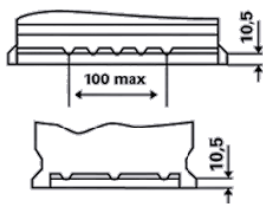

SILVER DYNAMIC

Beneficii cheie

Proiectat la cele mai ridicate standarde germane.

Tehnologia grilei PowerFrame® este patentată pentru o putere de pornire sigură și pentru o reîncărcare rapidă și pentru rezistență la coroziune.

Capabilitate de descărcare adânc ridicată

Pentru mai multe informații, vizitați www.varta-automotive.com

INFORMAȚII REFERITOARE LA COMANDĂ

ETN:	574 402 075
Numar articol:	574 402 075 316 2
Short Code:	E38
Codul bar :	4016987119792
UK Code:	100
Unitatea de ambalare:	1
Palet :	48

INFORMAȚII TEHNICE

Tensiune [V]:	12	Baza bacului:	B13
Acumulator [Ah]:	74	Conectarea:	0
Curent electric test-la-rece, EN [A]:	750	Poli de racord:	1
Lungime [mm]:	278	Dimensiunea carcasei:	T6/LBN3
Latime [mm]:	175	Greutatea (gol):	17,11
Înălțime [mm]:	175		

B13

0