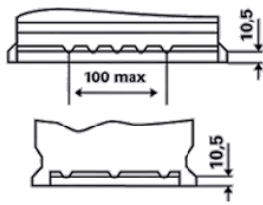

SILVER DYNAMIC

Kluczowe zalety

Wytworzone zgodnie z najsurowszymi niemieckimi normami

Opatentowana kratka PowerFrame® zapewnia niezawodną moc rozruchową, szybkie ładowanie i odporność na korozję

Spełnia wszystkie kryteria producentów samochodów dla akumulatorów montowanych fabrycznie

Więcej informacji znajduje się na stronie www.varta-automotive.com

INFORMACJA ZAMÓWIENIOWA

Alternatywny typ (ETN):	574 402 075
Nr artykułu:	574 402 075 316 2
Skrótowe oznaczenie:	E38
Kod kreskowy:	4016987119792
Kod UK:	100
Opakowanie jednostkowe:	1
Paleta:	48

INFORMACJE TECHNICZNE

Napięcie [V]:	12	Listwa dolna:	B13
Pojemność akumulatora [Ah]:	74	Układ biegunów:	0
Prąd rozruchu wg EN [A]:	750	Rodzaj biegunów:	1
Długość [mm]:	278	Wielkość budowy:	T6/LBN3
Szerokość [mm]:	175	Waga:	17,11
Wysokość [mm]:	175		

B13

0