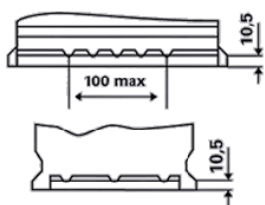

SILVER DYNAMIC

Principali vantaggi

Progettata in conformità ai massimi standard tedeschi

Griglia brevettata PowerFrame® per un'elevata potenza di avviamento, ricarica rapida ed elevata resistenza alla corrosione

Soddisfa tutti i criteri originali del produttore automobilistico

Per maggiori informazioni visita il sito www.varta-automotive.com

INFORMAZIONI PER GLI ORDINI

Codice precedente:	574 402 075
Codice VARTA:	574 402 075 316 2
Codice breve:	E38
Codice a barre:	4016987119792
Codice UK:	100
Confezione:	1
Quantità per bancale:	48

INFORMAZIONI TECNICHE

Tensione [V]:	12	Fissaggio base:	B13
Batteria-Capacità [Ah]:	74	Polarità:	0
Corrente prova a freddo, EN [A]:	750	Tipo di terminali:	1
Lunghezza [mm]:	278	Dimensioni scatola batteria:	T6/LBN3
Larghezza [mm]:	175	Peso batteria carica:	17,11
Altezza [mm]:	175		

B13

0