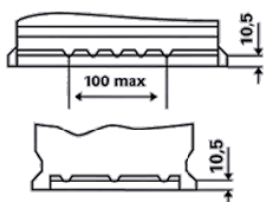

SILVER DYNAMIC

Hlavní výhody

Navrženo podle nejvyšších německých norem.

Patentovaná mřížka PowerFrame® pro spolehlivou startovací sílu, rychlé dobíjení a odolnost vůči korozi.

Vysoká odolnost vůči hlubokému vybití

Více na stránkách www.varta-automotive.com

INFORMACE K OBJEDNÁVKÁM

Evropské označení ETN c:	574 402 075
číslo výrobku:	574 402 075 316 2
Zkrácený kód:	E38
čárový kód:	4016987119792
UK kód:	100
Jednotlivé balení:	1
Na palet / v kartonu:	48

TECHNICKÉ ÚDAJE

Napětí (V):	12	Upevnění:	B13
Kapacita baterie (Ah):	74	Pólování:	0
Test za studena dle EN (A):	750	Typ vývodu:	1
Délka (mm):	278	Velikost krytu:	T6/LBN3
Sírka (mm):	175	Váha (v nenaplněném stavu):	17,11
Výška (mm):	175		

B13

0