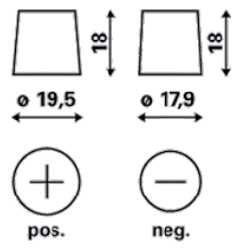

INFORMAÇÕES TÉCNICAS

Tensão [V]:	12	Fixação:	B13
Capacidade da bateria [Ah]:	74	Polaridade:	0
Corrente de ensaio a frio EN [A]:	680	Tipo de borne:	1
Comprimento [mm]:	278	Tamanho da caixa:	H6/LN3
Largura [mm]:	175	Peso (sem líquido):	17,87
Altura [mm]:	190		

DESENHOS

B13

0

1

ø 19,5

ø 17,9

pos.

neg.