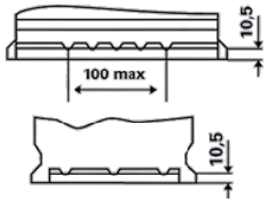

Para mais informações consulte www.varta-automotive.com

INFORMAÇÃO DA ORDEM DE COMPRA

Código Europeu (ETN):	574 012 068
N° artigo:	574 012 068 313 2
Referência Comercial:	E11
Código de barras:	4016987119532
Referência UK:	096
Unidades por embalagem:	1
Palete ou caixa:	48

INFORMAÇÕES TÉCNICAS

Tensão [V]:	12	Fixação:	B13
Capacidade da bateria [Ah]:	74	Polaridade:	0
Corrente de ensaio a frio EN [A]:	680	Tipo de borne:	1
Comprimento [mm]:	278	Tamanho da caixa:	H6/LN3
Largura [mm]:	175	Peso (sem líquido):	17,87
Altura [mm]:	190		

DESENHOS

B13

0

1

ø 19,5

ø 17,9

pos.

neg.