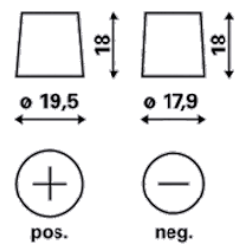

INFORMACJE TECHNICZNE

Napięcie [V]:	12	Listwa dolna:	B13
Pojemność akumulatora [Ah]:	74	Układ biegunów:	0
Prąd rozruchu wg EN [A]:	680	Rodzaj biegunów:	1
Długość [mm]:	278	Wielkość budowy:	H6/LN3
Szerokość [mm]:	175	Waga:	17,87
Wysokość [mm]:	190		

B13

0

1

pos.

neg.