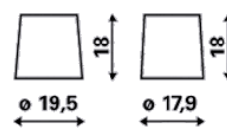

INFORMACJE TECHNICZNE

Napięcie [V]:	12	Listwa dolna:	B13
Pojemność akumulatora [Ah]:	74	Układ biegunów:	0
Prąd rozruchu wg EN [A]:	680	Rodzaj biegunów:	1
Długość [mm]:	278	Wielkość budowy:	H6/LN3
Szerokość [mm]:	175	Waga:	17,87
Wysokość [mm]:	190		

B13

0

1

 $\varnothing 19,5$ $\varnothing 17,9$ 

pos.

neg.