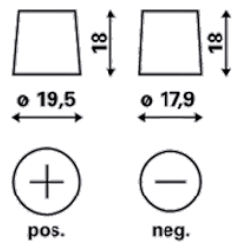

[V]:	12	:	B13
μ [Ah]:	74	:	0
μ μ μ , [A]:	680	:	1
μ (mm):	278	:	H6/LN3
(mm):	175	():	17,87
(mm):	190		

B13

0

1

ø 19,5

ø 17,9

pos.

neg.