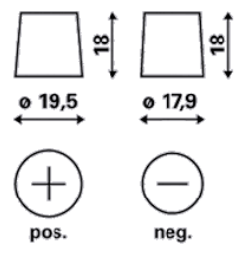

### TEKNISET TIEDOT

Jännite [V]:	12	Pohjakiinnitys:	B13
Akkukapasiteetti [Ah]:	74	KytKentä:	0
Kylmäkäynnistysvirta, EN [A]:	680	Napamalli:	1
Pituus [mm]:	278	Kotelokoko:	H6/LN3
Leveys [mm]:	175	Paino hapoilla:	17,87
Korkeus [mm]:	190		

# PIIRUSTUKSET

B13

0

1

pos.

neg.