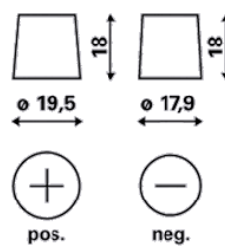

INFORMAȚII TEHNICE

Tensiune [V]:	12	Baza bacului:	B13
Acumulator [Ah]:	72	Conectarea:	0
Curent electric test-la-rece, EN [A]:	680	Poli de racord:	1
Lungime [mm]:	278	Dimensiunea carcasei:	T6/LBN3
Latime [mm]:	175	Greutatea (gol):	17,05
Înălțime [mm]:	175		

B13

0

1

pos.

neg.