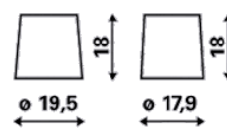

### TEHNIČKE INFORMACIJE

Voltaža [V]:	12	Podna letva:	B13
Kapacitet Baterije [Ah]:	72	Spoj:	0
Struja Hladnog Starta [A]:	680	Vrsta pola:	1
Dužina [mm]:	278	Velikina kućišta:	T6/LBN3
Širina [mm]:	175	Težina (kad nije napunjen):	17,05
Visina [mm]:	175		

B13

0

1

pos.

neg.