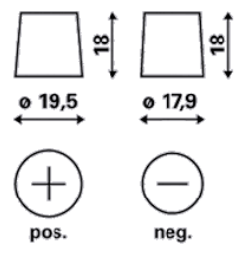

INFORMACIÓN TÉCNICA

Tensión [V]:	12	Sujeción:	B13
Capacidad de batería [Ah]:	72	Esquema:	0
Corriente de prueba en frío, NE [A]:	680	Tipo de borne:	1
Longitud [mm]:	278	Tamaño de la carcasa:	T6/LBN3
Ancho [mm]:	175	Peso llena y cargada (kg):	17,05
Altura [mm]:	175		

B13

0

1

pos.

neg.