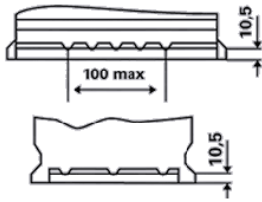

SILVER DYNAMIC AGM

Temel Faydalar

Almanya'da dünyanın en büyük AGM üretim tesislerinde üretilmiştir

Patentli PowerFrame® ızgara teknolojisi sayesinde güvenilir marş gücü, hızlı dolun ve korozyona karşı direnç

Start-Stop i levine sahip tüm araçlar için uygundur-Daha erken marş alma, daha güvenilir performans, daha uzun dayanıklılık (Start-Stop i levi sistemlerinde en yüksek yakıt tasarrufu sağlanması için yapılan OE tasarımının bir parçası)

Yüksek derin deşarj kapasitesi

Daha fazla bilgi için: www.varta-automotive.com

S P A R T B İ L G İ L E R

ETN:	570 901 076
Ürün numarası:	570 901 076 D85 2
Short Code:	E39
Barkod:	4016987144503
UK Code:	096AGM
Ambalaj birimi:	1
Palet:	48

TEKNİK B İ L G İ L E R

Gerilim [V]:	12	Kutu taban ekli:	B13
Akü kapasitesi [Ah]:	70	Kutup başı yerleşim düzeni:	0
Soğuk marş akımı EN [A]:	760	Kutup başları:	1
Uzunluk [mm]:	278	Kutu yüksekliği:	H6/LN3
Geniçlik [mm]:	175	Ağırlığı (boş):	20,4
Yükseklik [mm]:	190		

B13

0