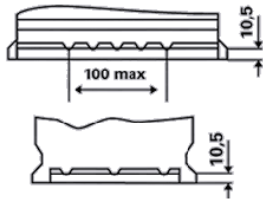

SILVER DYNAMIC AGM

AGM.

PowerFrame®

Start-Stop —

Start-Stop).

Meets all original criteria of the car manufacturer

: www.varta-automotive.com

ETN:	570 901 076
:	570 901 076 D85 2
.	E39
:	4016987144503
UK :	096AGM
:	1
- :	48

[]:	12	:	B13
[]:	70	:	0
EN []:	760	:	1
[]:	278	:	H6/LN3
[]:	175	():	20,4
[]:	190		

B13

0