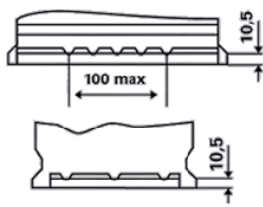

SILVER DYNAMIC AGM

Beneficii cheie

Fabricat în Germania în cea mai mare fabrică de producție a tehnologiei AGM

Tehnologia grilei PowerFrame® este patentată pentru o putere de pornire sigură pentru o reîncărcare rapidă și pentru rezistență la coroziune.

Potrivit pentru toate vehiculele cu sistem Start-Stop – asigură pornire mai rapidă și funcționare în condiții mai grele, autonomie mai mare. (parte a proiectării OE care asigură cele mai mari economii de combustibil în sistemele Start-Stop).

Capabilitate de descărcare adânc ridicată

Pentru mai multe informații, vizitați www.varta-automotive.com

INFORMAȚII REFERITOARE LA COMANDĂ

ETN:	570 901 076
Numar articol:	570 901 076 D85 2
Short Code:	E39
Codul bar :	4016987144503
UK Code:	096AGM
Unitatea de ambalare:	1
Palet :	48

INFORMAȚII TEHNICE

Tensiune [V]:	12	Baza bacului:	B13
Acumulator [Ah]:	70	Conectarea:	0
Curent electric test-la-rece, EN [A]:	760	Poli de racord:	1
Lungime [mm]:	278	Dimensiunea carcasei:	H6/LN3
Latime [mm]:	175	Greutatea (gol):	20,4
Înălțime [mm]:	190		

B13

0