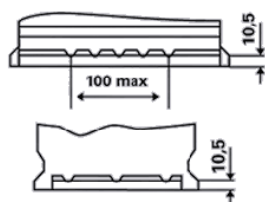

SILVER DYNAMIC AGM

Vantagens chave

Fabricada na Alemanha na maior fábrica de AGM do mundo.

Grelha PowerFrame® patenteada para uma potência de arranque fiável, carregamento rápido e resistência à corrosão.

Adequada a todos os veículos com sistema start-stop – acionada mais cedo, trabalha melhor, dura mais tempo (parte do design OE garantindo poupanças e combustível mais elevadas nos sistemas start-stop).

Elevada capacidade de descarga profunda

Para mais informações consulte www.varta-automotive.com

INFORMAÇÃO DA ORDEM DE COMPRA

Código Europeu (ETN):	570 901 076
Nº artigo:	570 901 076 D85 2
Referência Comercial:	E39
Código de barras:	4016987144503
Referência UK:	096AGM
Unidades por embalagem:	1
Palete ou caixa:	48

INFORMAÇÕES TÉCNICAS

Tensão [V]:	12	Fixação:	B13
Capacidade da bateria [Ah]:	70	Polaridade:	0
Corrente de ensaio a frio EN [A]:	760	Tipo de borne:	1
Comprimento [mm]:	278	Tamanho da caixa:	H6/LN3
Largura [mm]:	175	Peso (sem líquido):	20,4
Altura [mm]:	190		

B13

0