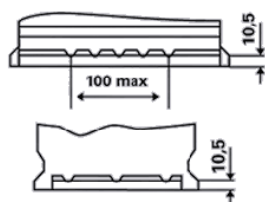

SILVER DYNAMIC AGM

A f e l n y ö k

Németországban gyártják a világ legnagyobb AGM gyártóüzemében.

Szabadalmazott PowerFrame® rács a megbízható indítás, a gyors feltöltés és a korrózióállóság érdekében.

Minden start-stop rendszer járműhöz alkalmas – hamarabb beindul, keményebben dolgozik, hosszabb élettartamú (az OE tervezés része, hogy a legjobb üzemanyag megtakarítást biztosítja a start-stop rendszerekben).

Nagyon nagy mélykisülési képesség

További információért látogasson el a www.varta-automotive.com

INFORMÁCIÓKÉRÉS

ETN:	570 901 076
Cikkszám:	570 901 076 D85 2
Rövid kód:	E39
Vonalkód:	4016987144503
UK kód:	096AGM
Csomagolási egység:	1
Tartomány:	48

M SZAKI INFORMÁCIÓK

Feszültség [V]:	12	Padlólap:	B13
Akkumulátor kapacitás [Ah]:	70	Kapcsolás:	0
Hidegindító áram EN szerint [A]:	760	Csatlakozó-pólusok:	1
Hossz [mm]:	278	A ház mérete:	H6/LN3
Szélesség [mm]:	175	Tömeg (üresen):	20,4
Magasság [mm]:	190		

B13

0