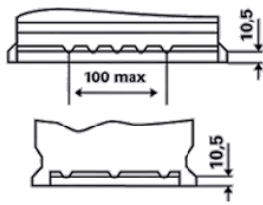

SILVER DYNAMIC AGM

Glavne prednosti

Proizvedeno u Njemačkoj u najvećoj tvornici za proizvodnju AGM proizvoda na svijetu.

Patentirana PowerFrame® rešetka za pouzdanu snagu pokretanja, brzo punjenje i otpornost na koroziju.

Odgovara svim vozilima sa start-stop sustavom - uključuje se ranije, radi snažnije i traje dulje (dio OE dizajna jama i najveća ušteda goriva kod start-stop sustava).

Velika sposobnost dubokog pražnjenja

Za više informacija posjetite www.varta-automotive.com

PODACI O NARUDŽBI

Europski tipski br. (ETN):	570 901 076
Article number:	570 901 076 D85 2
Kratki kod:	E39
Bar kod:	4016987144503
UK kod:	096AGM
Jedinica pakiranja:	1
Paleta / Karton:	48

TEHNIČKI INFORMACIJE

Voltaža [V]:	12	Podna letva:	B13
Kapacitet Baterije [Ah]:	70	Spoj:	0
Struja Hladnog Starta [A]:	760	Vrsta pola:	1
Dužina [mm]:	278	Velikina kućišta:	H6/LN3
Širina [mm]:	175	Težina (kad nije napunjen):	20,4
Visina [mm]:	190		

B13

0