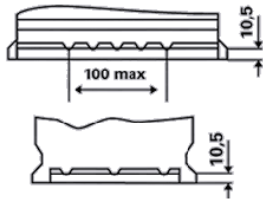

SILVER DYNAMIC AGM

Meets all original criteria of the car manufacturer

www.varta-automotive.com

ETN:	570 901 076
μ :	570 901 076 D85 2
μ :	E39
:	4016987144503
UK :	096AGM
:	1
:	48

[V]:	12	:	B13
μ [Ah]:	70	:	0
μ μ μ , [A]:	760	:	1
μ (mm):	278	:	H6/LN3
(mm):	175	( ):	20,4
(mm):	190		

B13

0