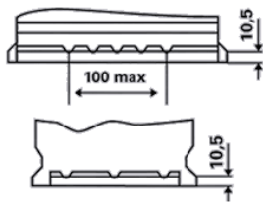

SILVER DYNAMIC

Belangrijkste voordelen

Ontworpen volgens de hoogste Duitse normen.

Gepatenteerd PowerFrame® rooster voor betrouwbaar startvermogen, snel opladen en corrosiebestendig.

Hoge diepontladingscapaciteit

Meer informatie vindt u op www.varta-automotive.com

BESTELINFORMATIE

Europees Type Nr. (ETN):	563 400 061
Artikelnummer:	563 400 061 316 2
Kort nr.:	D15
Streepjescode:	4016987119754
UK code:	027
Verpakkingseenheid:	1
Aantal per pallet:	63

TECHNISCHE INFORMATIE

Spanning [V]:	12	Bodembevest:	B13
Batterij capaciteit [Ah]:	63	Schakelschema:	0
Koudstartstroom EN [A]:	610	Pooluitvoering:	1
Lengte [mm]:	242	Buitenafmetingen:	H5/LN2
Breedte [mm]:	175	Gewicht gevuld en geladen:	14,78
Hoogte [mm]:	190		

SCHEMA'S

B13

0