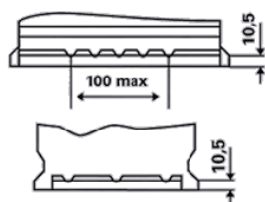

SILVER DYNAMIC

Principali vantaggi

Progettata in conformità ai massimi standard tedeschi

Griglia brevettata PowerFrame® per un'elevata potenza di avviamento, ricarica rapida ed elevata resistenza alla corrosione

Soddisfa tutti i criteri originali del produttore automobilistico

Per maggiori informazioni visita il sito www.varta-automotive.com

INFORMAZIONI PER GLI ORDINI

Codice precedente:	563 400 061
Codice VARTA:	563 400 061 316 2
Codice breve:	D15
Codice a barre:	4016987119754
Codice UK:	027
Confezione:	1
Quantità per bancale:	63

INFORMAZIONI TECNICHE

Tensione [V]:	12	Fissaggio base:	B13
Batteria-Capacità [Ah]:	63	Polarità:	0
Corrente prova a freddo, EN [A]:	610	Tipo di terminali:	1
Lunghezza [mm]:	242	Dimensioni scatola batteria:	H5/LN2
Larghezza [mm]:	175	Peso batteria carica:	14,78
Altezza [mm]:	190		

B13

0