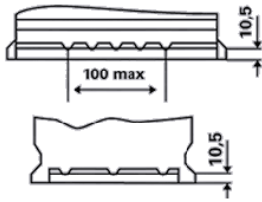

SILVER DYNAMIC

Temel Faydalar

En üst Alman standartlarına göre tasarlanmıştır

Patentli PowerFrame® ızgara teknolojisi sayesinde güvenilir marş gücü, hızlı dolun ve korozyona karşı direnç

Yüksek derin deşarj kapasitesi

Daha fazla bilgi için: www.varta-automotive.com

S P A R T A B L G L E R

ETN:	561 400 060
Ürün numarası:	561 400 060 316 2
Short Code:	D21
Barkod:	4016987119778
UK Code:	075
Ambalaj birimi:	1
Palet:	63

TEKNİK B L G L E R

Gerilim [V]:	12	Kutu taban ekli:	B13
Akü kapasitesi [Ah]:	61	Kutup bağı yerleşim düzeni:	0
Soğuk marş akımı EN [A]:	600	Kutup başları:	1
Uzunluk [mm]:	242	Kutu büyüklüğü:	T5/LBN2
Geniçlik [mm]:	175	Ağırlığı (boş):	14,34
Yükseklik [mm]:	175		

B13

0