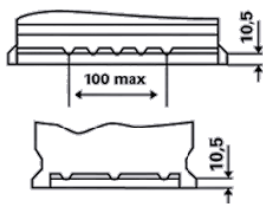

SILVER DYNAMIC

Beneficii cheie

MADE IN GERMANY Proiectat la cele mai ridicate standarde germane.

Tehnologia grilei PowerFrame® este patentată pentru o putere de pornire sigură pentru o reîncărcare rapidă și pentru rezistență la coroziune.

Capabilitate de descărcare adânc ridicată

Pentru mai multe informații, vizitați www.varta-automotive.com

INFORMAȚII REFERITOARE LA COMANDĂ

ETN:	561 400 060
Numar articol:	561 400 060 316 2
Short Code:	D21
Codul bar :	4016987119778
UK Code:	075
Unitatea de ambalare:	1
Palet :	63

INFORMAȚII TEHNICE

Tensiune [V]:	12	Baza bacului:	B13
Acumulator [Ah]:	61	Conectarea:	0
Curent electric test-la-rece, EN [A]:	600	Poli de racord:	1
Lungime [mm]:	242	Dimensiunea carcasei:	T5/LBN2
Latime [mm]:	175	Greutatea (gol):	14,34
Înălțime [mm]:	175		

B13

0