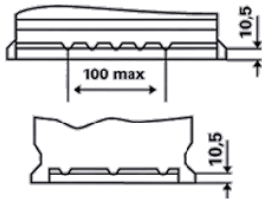

SILVER DYNAMIC AGM

Temel Faydalar

Almanya'da dünyanın en büyük AGM üretim tesislerinde üretilmiş tir

Patentli PowerFrame® ızgara teknolojisi sayesinde güvenilir marş gücü, hızlı dolun ve korozyona karşı direnç

Start-Stop i levine sahip tüm araçlar için uygundur-Daha erken marş alma, daha güvenilir performans, daha uzun dayanıklılık (Start-Stop i levi sistemlerinde en yüksek yakıt tasarrufu sağlanması için yapılan OE tasarımının bir parçası)

Yüksek derin deşarj kapasitesi

Daha fazla bilgi için: www.varta-automotive.com

S P A R T B İ L G İ L E R

ETN:	560 901 068
Ürün numarası:	560 901 068 D85 2
Short Code:	D52
Barkod:	4016987144497
UK Code:	027AGM
Ambalaj birimi:	1
Palet:	57

TEKNİK BİLGİLER

Gerilim [V]:	12	Kutu taban ekli:	B13
Akü kapasitesi [Ah]:	60	Kutup başı yerleşim düzeni:	0
Soğuk marş akımı EN [A]:	680	Kutup başları:	1
Uzunluk [mm]:	242	Kutu yüksekliği:	H5/LN2
Geniçlik [mm]:	175	Ağırlığı (boş):	17,5
Yükseklik [mm]:	190		

B13

0