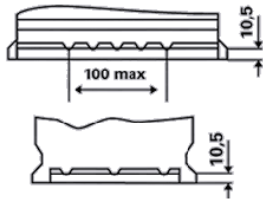

SILVER DYNAMIC AGM

AGM.

PowerFrame®

Start-Stop —

Start-Stop).

Meets all original criteria of the car manufacturer

: www.varta-automotive.com

ETN:	560 901 068
:	560 901 068 D85 2
.	D52
:	4016987144497
UK :	027AGM
:	1
- :	57

[]:	12	:	B13
[]:	60	:	0
EN []:	680	:	1
[]:	242	:	H5/LN2
[]:	175	():	17,5
[]:	190		

B13

0