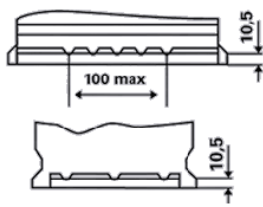

SILVER DYNAMIC AGM

Beneficii cheie

Fabricat în Germania în cea mai mare fabrică de producție a tehnologiei AGM

Tehnologia grilei PowerFrame® este patentată pentru o putere de pornire sigură pentru o reîncărcare rapidă și pentru rezistență la coroziune.

Potrivit pentru toate vehiculele cu sistem Start-Stop – asigură pornire mai rapidă și funcționare în condiții mai grele, autonomie mai mare. (parte a proiectării OE care asigură cele mai mari economii de combustibil în sistemele Start-Stop).

Capabilitate de descărcare adânc ridicată

Pentru mai multe informații, vizitați www.varta-automotive.com

INFORMAȚII REFERITOARE LA COMANDĂ

ETN:	560 901 068
Numar articol:	560 901 068 D85 2
Short Code:	D52
Codul bar :	4016987144497
UK Code:	027AGM
Unitatea de ambalare:	1
Palet :	57

INFORMAȚII TEHNICE

Tensiune [V]:	12	Baza bacului:	B13
Acumulator [Ah]:	60	Conectarea:	0
Curent electric test-la-rece, EN [A]:	680	Poli de racord:	1
Lungime [mm]:	242	Dimensiunea carcasei:	H5/LN2
Latime [mm]:	175	Greutatea (gol):	17,5
Înălțime [mm]:	190		

B13

0