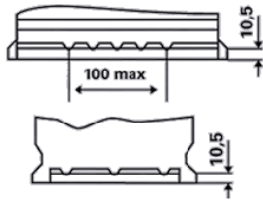

SILVER DYNAMIC AGM

De vigtigste fordele

Made in Germany på verdens største AGM-fabrik.

Patenteret PowerFrame® giver til pålidelig startstrøm, hurtig opladning og korrosionsmodstand.

Passer til alle køretøjer med start-stop system – starter bilen hurtigere, yder mere og holder længere. (en del af OE-designet, som sikrer den største mulige brændstofbesparelse ved start-stop systemer).

Tåler betydelig dybdeafledning

Få flere oplysninger på www.varta-automotive.com

BESTILLINGSINFORMATION

ETN:	560 901 068
Artikel nummer:	560 901 068 D85 2
Kort kode:	D52
Stregkode:	4016987144497
UK kode:	027AGM
Emballageenhed:	1
Antal pr. palle:	57

TEKNISKE INFORMATIONER

Spænding [V]:	12	Bundkant:	B13
Batterikapacitet [Ah]:	60	Polstilling:	0
Koldstartsstrøm [A]:	680	Poltype:	1
Længde [mm]:	242	Kabinetstørrelse:	H5/LN2
Bredde [mm]:	175	Vægt (tom):	17,5
Højde [mm]:	190		

B13

0