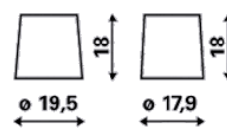

### INFORMACJE TECHNICZNE

Napięcie [V]:	12	Listwa dolna:	B13
Pojemność akumulatora [Ah]:	60	Układ biegunów:	0
Prąd rozruchu wg EN [A]:	540	Rodzaj biegunów:	1
Długość [mm]:	242	Wielkość budowy:	T5/LBN2
Szerokość [mm]:	175	Waga:	13,89
Wysokość [mm]:	175		

B13

0

1

pos.

neg.