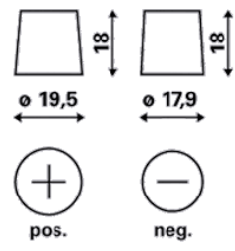

[V]:	12	:	B13
μ [Ah]:	60	:	0
μ μ μ , [A]:	540	:	1
μ (mm):	242	:	T5/LBN2
(mm):	175	( ):	13,89
(mm):	175		

B13

0

1

pos.

neg.