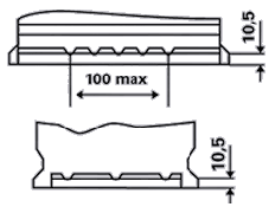

NÁKRESY

B13