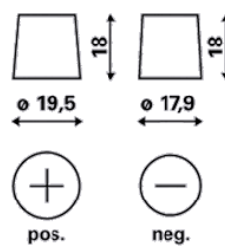

INFORMAȚII TEHNICE

Tensiune [V]:	12	Baza bacului:	B13
Acumulator [Ah]:	60	Conectarea:	0
Curent electric test-la-rece, EN [A]:	540	Poli de racord:	1
Lungime [mm]:	242	Dimensiunea carcasei:	H5/LN2
Latime [mm]:	175	Greutatea (gol):	15,00
Înălțime [mm]:	190		

B13

0

1

pos.

neg.