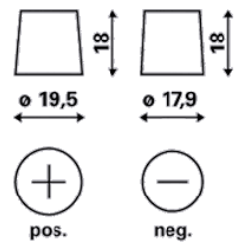

### TEKNISK INFORMASJON

Spenning [V]:	12	Festeknast:	B13
Batterikapasitet [Ah]:	56	Polstilling:	0
Kaldstartstrøm EN [A]:	480	Poltype:	1
Lengde [mm]:	242	Størrelse på hus:	H5/LN2
Bredde [mm]:	175	Vekt [tomt]:	13,7
Høyde [mm]:	190		

B13

0

1

pos.

neg.