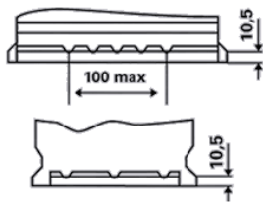

SILVER DYNAMIC

Belangrijkste voordelen

Ontworpen volgens de hoogste Duitse normen.

Gepatenteerd PowerFrame® rooster voor betrouwbaar startvermogen, snel opladen en corrosiebestendig.

Hoge diepontladingscapaciteit

Meer informatie vindt u op www.varta-automotive.com

BESTELINFORMATIE

Europees Type Nr. (ETN):	554 400 053
Artikelnummer:	554 400 053 316 2
Kort nr.:	C30
Streepjescode:	4016987119730
UK code:	012
Verpakkingseenheid:	1
Aantal per pallet:	72

TECHNISCHE INFORMATIE

Spanning [V]:	12	Bodembevest:	B13
Batterij capaciteit [Ah]:	54	Schakelschema:	0
Koudstartstroom EN [A]:	530	Pooluitvoering:	1
Lengte [mm]:	207	Buitenafmetingen:	H4/LN1
Breedte [mm]:	175	Gewicht gevuld en geladen:	12,38
Hoogte [mm]:	190		

SCHEMA'S

B13

0