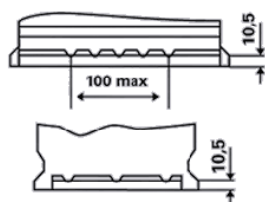

SILVER DYNAMIC

Principali vantaggi

Progettata in conformità ai massimi standard tedeschi

Griglia brevettata PowerFrame® per un'elevata potenza di avviamento, ricarica rapida ed elevata resistenza alla corrosione

Soddisfa tutti i criteri originali del produttore automobilistico

Per maggiori informazioni visita il sito www.varta-automotive.com

INFORMAZIONI PER GLI ORDINI

Codice precedente:	554 400 053
Codice VARTA:	554 400 053 316 2
Codice breve:	C30
Codice a barre:	4016987119730
Codice UK:	012
Confezione:	1
Quantità per bancale:	72

INFORMAZIONI TECNICHE

Tensione [V]:	12	Fissaggio base:	B13
Batteria-Capacità [Ah]:	54	Polarità:	0
Corrente prova a freddo, EN [A]:	530	Tipo di terminali:	1
Lunghezza [mm]:	207	Dimensioni scatola batteria:	H4/LN1
Larghezza [mm]:	175	Peso batteria carica:	12,38
Altezza [mm]:	190		

B13

0