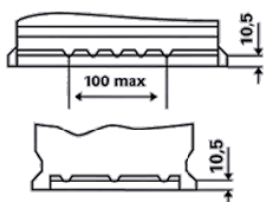

SILVER DYNAMIC

Principales ventajas

Diseñada según los más altos estándares alemanes

Rejilla PowerFrame® patentada para la máxima potencia de arranque, una recarga rápida y mayor resistencia a la corrosión.

Cumple con todos los criterios originales del fabricante del automóvil

Para más información, visite www.varta-automotive.com

INFORMACIÓN PARA PEDIDOS

Código Europeo (ETN):	554 400 053
N° artículo:	554 400 053 316 2
Referencia Comercial:	C30
Código de barras:	4016987119730
Código UK:	012
Unidad de embalaje:	1
Unidades por palet:	72

INFORMACIÓN TÉCNICA

Tensión [V]:	12	Sujeción:	B13
Capacidad de batería [Ah]:	54	Esquema:	0
Corriente de prueba en frío, NE [A]:	530	Tipo de borne:	1
Longitud [mm]:	207	Tamaño de la carcasa:	H4/LN1
Ancho [mm]:	175	Peso llena y cargada (kg):	12,38
Altura [mm]:	190		

B13

0