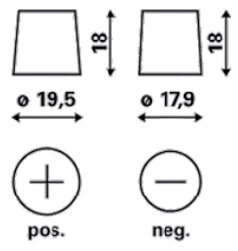

BLACK DYNAMIC

MADE
IN
GERMANY

PowerFrame®

: www.varta-automotive.com

ETN:	553 401 050
:	553 401 050 312 2
.	C11
:	4016987143612
UK :	065
:	1
- :	63

[]:	12	:	B13
[]:	53	:	0
EN []:	500	:	1
[]:	242	:	T5/LNB2
[]:	175	():	13,27
[]:	175		

B13

0

1

pos.

neg.