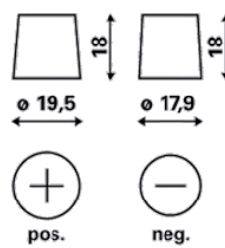

### INFORMAȚII TEHNICE

Tensiune [V]:	12	Baza bacului:	B13
Acumulator [Ah]:	53	Conectarea:	0
Curent electric test-la-rece, EN [A]:	500	Poli de racord:	1
Lungime [mm]:	242	Dimensiunea carcasei:	T5/LNB2
Latime [mm]:	175	Greutatea (gol):	13,27
Înălțime [mm]:	175		

B13

0

1

pos.

neg.