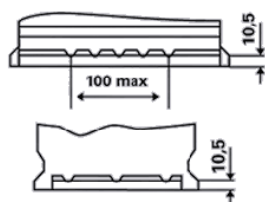

SILVER DYNAMIC

Hlavní výhody

Navrženo podle nejvyšších německých norem.

Patentovaná mřížka PowerFrame® pro spolehlivou startovací sílu, rychlé dobíjení a odolnost vůči korozi.

Vysoká odolnost vůči hlubokému vybití

Více na stránkách www.varta-automotive.com

INFORMACE K OBJEDNÁVKÁM

Evropské označení ETN c:	552 401 052
číslo výrobku:	552 401 052 316 2
Zkrácený kód:	C6
čárový kód:	4016987119747
UK kód:	063
Jednotlivé balení:	1
Na palet / v kartonu:	72

TECHNICKÉ ÚDAJE

Napětí (V):	12	Upevnění:	B13
Kapacita baterie (Ah):	52	Pólování:	0
Test za studena dle EN (A):	520	Typ vývodu:	1
Délka (mm):	207	Velikost krytu:	T4/LBN1
Sírka (mm):	175	Váha (v nenaplňném stavu):	11,97
Výška (mm):	175		

B13

0