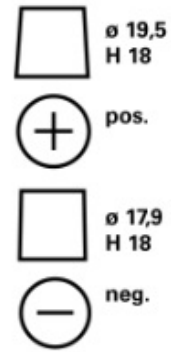

TECHNISCHE INFORMATIE

Spanning [V]:	12	Base Hold-down:	B13
Batterij capaciteit [Ah]:	50	Lay-out:	0
Koudstartstroom EN [A]:	550	Terminal-types:	1
Lengte [mm]:	207	Buitenafmetingen:	H4/LN1
Breedte [mm]:	175	Gewicht gevuld en geladen:	
Hoogte [mm]:	190		

SCHEMA'S

B13

0

1

3