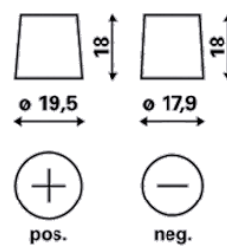

INFORMAȚII TEHNICE

Tensiune [V]:	12	Baza bacului:	B13
Acumulator [Ah]:	45	Conectarea:	0
Curent electric test-la-rece, EN [A]:	400	Poli de racord:	1
Lungime [mm]:	207	Dimensiunea carcasei:	H4/LN1
Latime [mm]:	175	Greutatea (gol):	11,43
Înălțime [mm]:	190		

B13

0

1

pos.

neg.