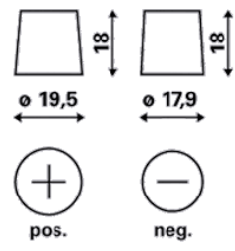

## BLACK DYNAMIC

[www.varta-automotive.com](http://www.varta-automotive.com)

ETN:	545 077 030
μ :	545 077 030 312 2
μ :	B23
:	4016987119594
UK :	048
:	1
:	78

[V]:	12	:	B01
μ [Ah]:	45	:	0
μ μ μ , [A]:	300	:	1
μ (mm):	219	:	E2
(mm):	135	( ):	11,32
(mm):	225		

B01

0

1

ø 19,5

ø 17,9

pos.

neg.