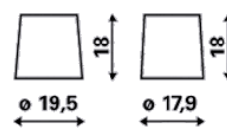

### INFORMACJE TECHNICZNE

Napięcie [V]:	12	Listwa dolna:	B13
Pojemność akumulatora [Ah]:	44	Układ biegunów:	0
Prąd rozruchu wg EN [A]:	420	Rodzaj biegunów:	1
Długość [mm]:	175	Wielkość budowy:	H3/LN0
Szerokość [mm]:	175	Waga:	10,46
Wysokość [mm]:	190		

B13

0

1

pos.

neg.