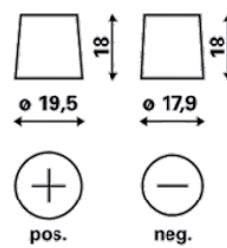

TEHNIČKI INFORMACIJE

Voltaža [V]:	12	Podna letva:	B13
Kapacitet Baterije [Ah]:	44	Spoj:	0
Struja Hladnog Starta [A]:	420	Vrsta pola:	1
Dužina [mm]:	175	Velikina kućišta:	H3/LN0
Širina [mm]:	175	Težina (kad nije napunjen):	10,46
Visina [mm]:	190		

B13

0

1

pos.

neg.