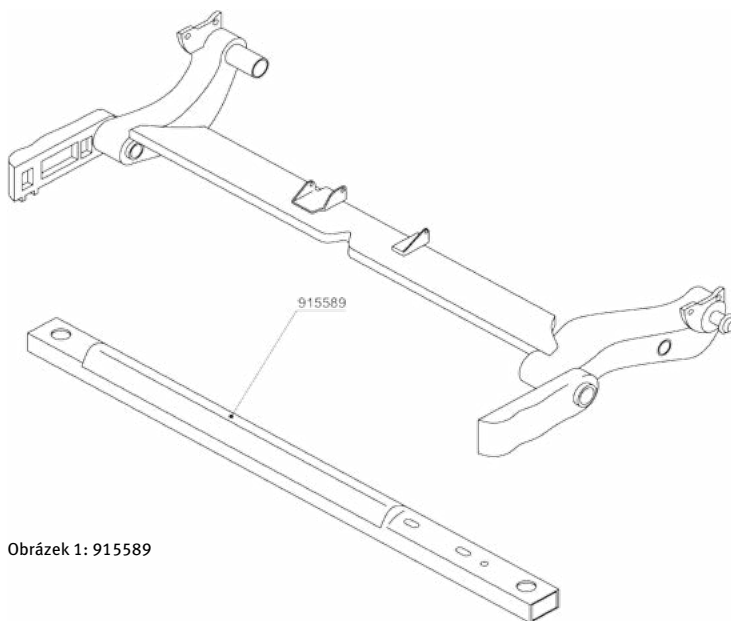

SERVICE INFO – EvR 1041

Vzpěra/Stabilizátor 915589

zadní nápravy

Výrobce:	Renault
Model:	Megane (BA ...) 95 - 03 Megane Classic (LA ...) 96 - 03 Megane Coach (DA ...) 96 - 03 Megane Cabriolet (EA ...) 96 - 03 Megane Scenic (JA ...) 97 - 03 Megane Grandtour (KA ...) 99 - 03
Ruville č.:	915589
OE-č.:	77 00 827 178

Obrázek 1: 915589

Kvůli své konstrukci a povrchové úpravě je tato vzpěra všeobecně nadprůměrně náchylná ke korozi, což vede k častějšímu selhávání v důsledku prorezavění. Z toho důvodu je třeba součásti při prohlídce věnovat mimořádnou pozornost.