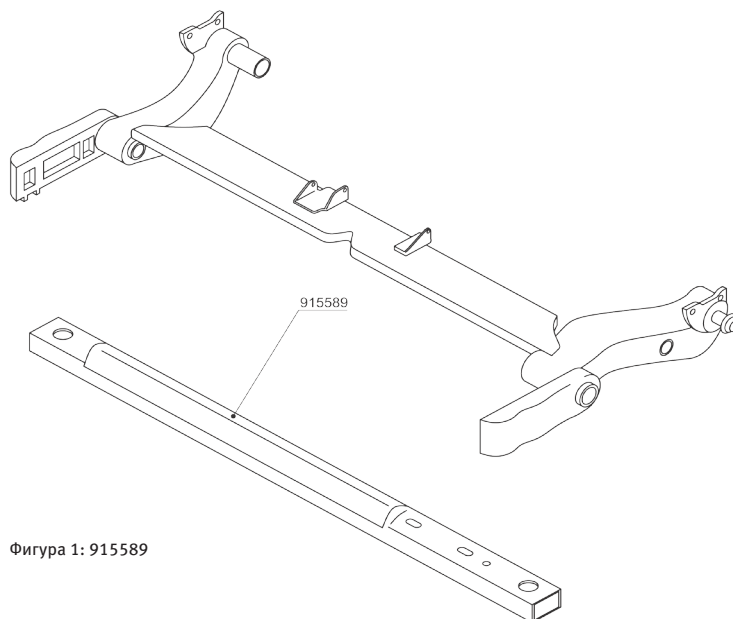

# Подпора/Стабилизатор 915589

Ruville номер: 915589

OE номер: 77 00 827 178

Фигура 1: 915589

Тази подпора обикновено е по-податлива на корозия от обикновено, поради конструкцията и използваното покритие. Това означава, че ще се повреди по-често поради перфорация от корозия. В резултат на това следва да се обърне специално внимание на този компонент по време на инспекцията.