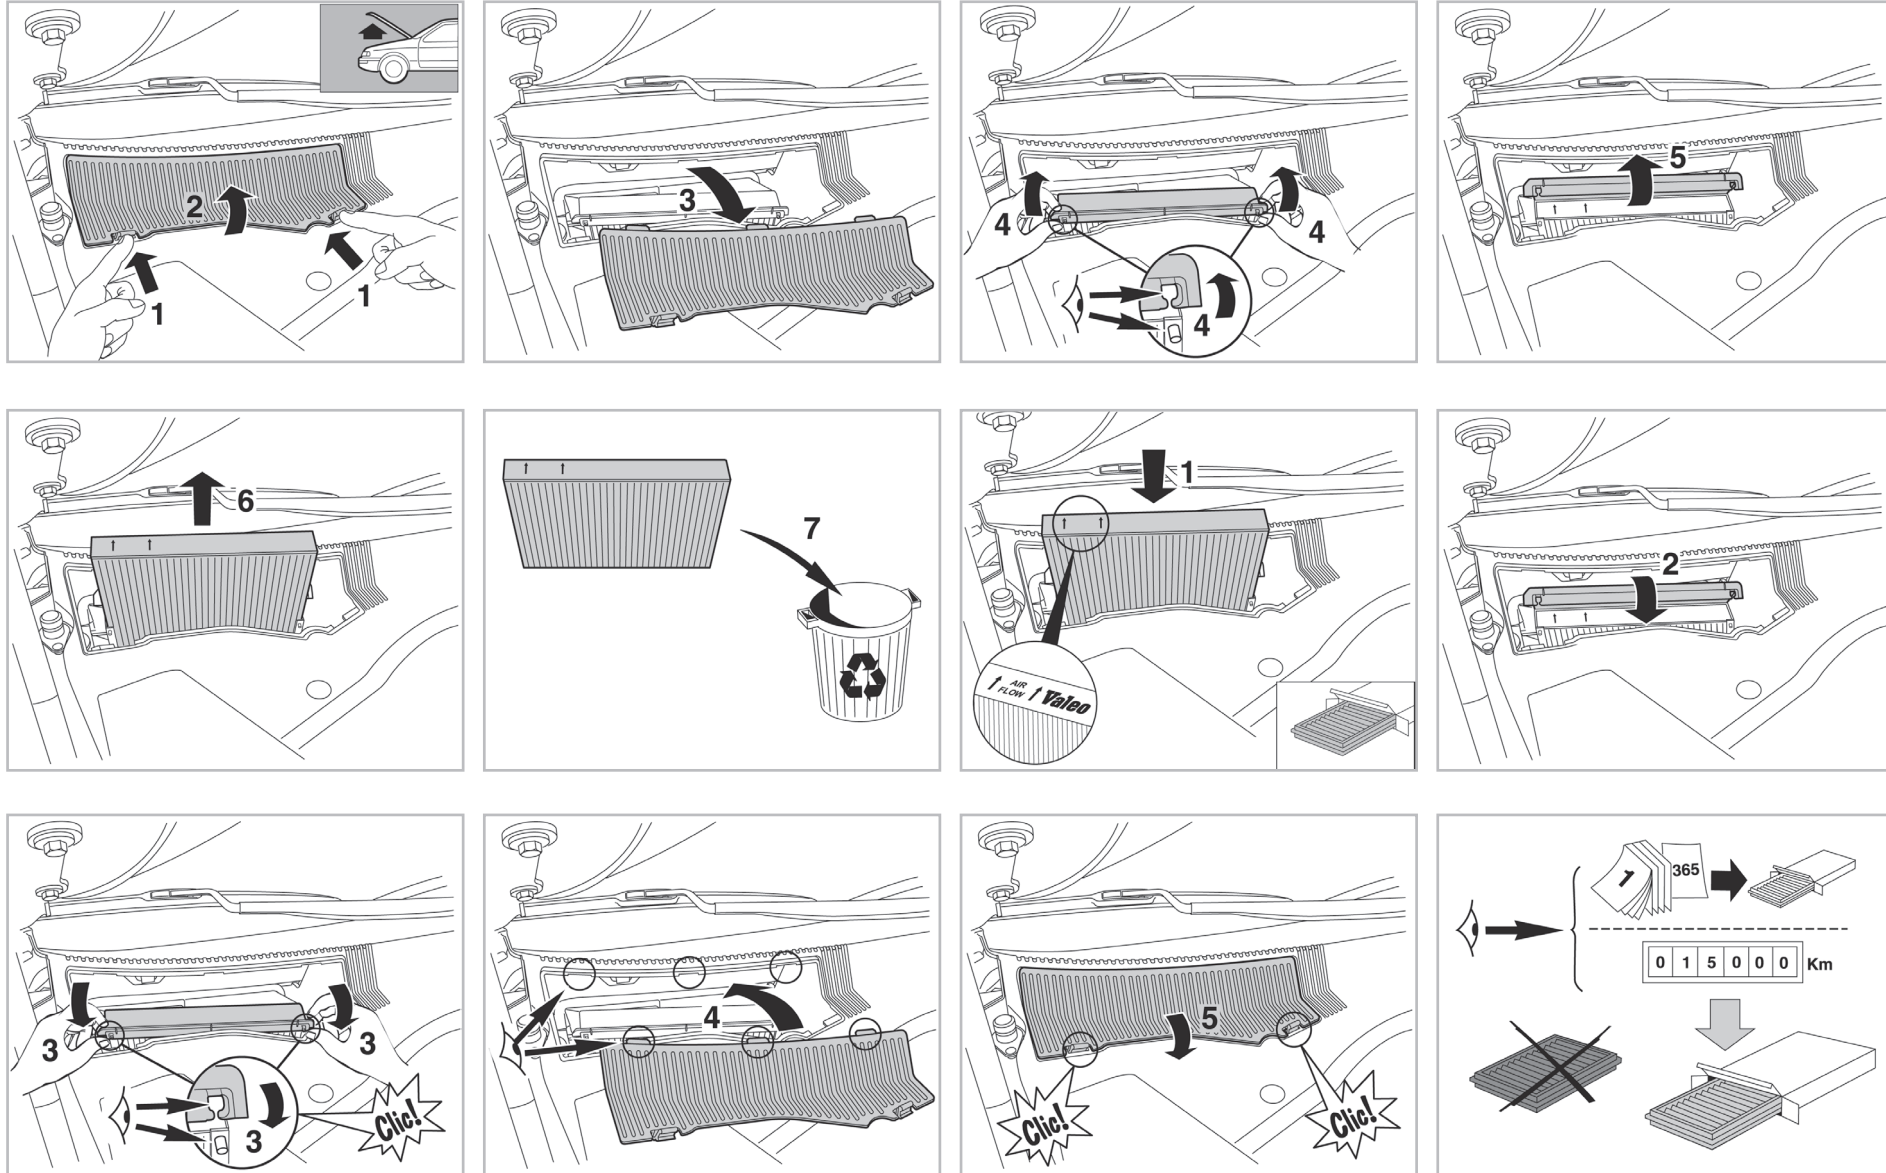

particle  
filter

FOR  
**LANCIA**      **THEMA II A/C+ (10/11 >)**

**715749**

FH381

PA

WANT TO  
KNOW MORE?

www.valeo-techassist.com

Valeo Service - Société par Actions Simplifiée - Capital de 12 900 000 € - 70, rue Pleyel, 93285 Saint-Denis Cedex - France - B 306 486 408 RCS Bobigny