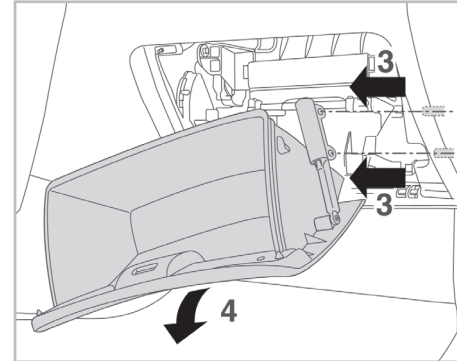

Valeo Service - Société par Actions Simplifiée - Capital de 12 900 000 € - 70, rue Pleyel, 93285 Saint-Denis Cedex - France - B 306 486 408 RCS Bobigny

SUPREME

with anti-allergen properties

FOR
TOYOTA

CAMRY A/C+ (02/06 >) / COROLLA X A/C+/- (04/07 >) / VERSO A/C+ (04/09 >)