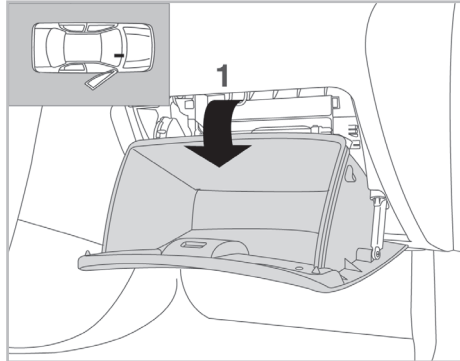

Valeo Service - Société par Actions Simplifiée - Capital de 12 900 000 € - 70, rue Pleyel, 93285 Saint-Denis Cedex - France - B 306 486 408 RCS Bobigny

SUPREME

with anti-allergen properties

FOR
TOYOTA

CAMRY A/C+ (02/06 >) / COROLLA X A/C+/- (04/07 >) / VERSO A/C+ (04/09 >)