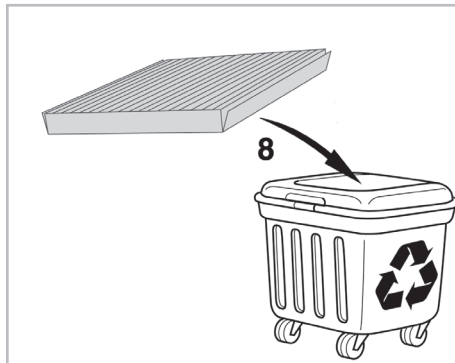

Valeo Service - Société par Actions Simplifiée - Capital de 12 900 000 € - 70, rue Pleyel, 93285 Saint-Denis Cedex - France - B 306 486 408 RCS Bobigny

SUPREME

with anti-allergen properties

FOR
TOYOTA

CAMRY A/C+ (02/06 >) / COROLLA X A/C+/- (04/07 >) / VERSO A/C+ (04/09 >)