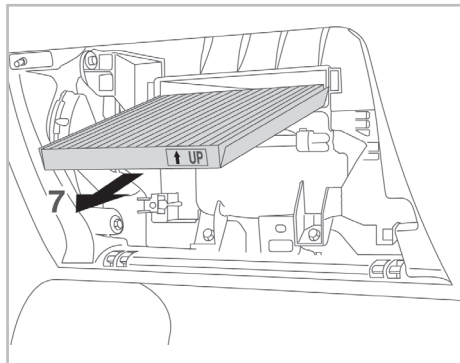

Valeo Service - Société par Actions Simplifiée - Capital de 12 900 000 € - 70, rue Pleyel, 93285 Saint-Denis Cedex - France - B 306 486 408 RCS Bobigny

SUPREME

with anti-allergen properties

FOR
TOYOTA

CAMRY A/C+ (02/06 >) / COROLLA X A/C+/- (04/07 >) / VERSO A/C+ (04/09 >)