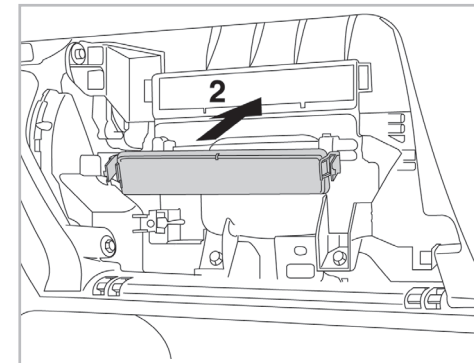

Valeo Service - Société par Actions Simplifiée - Capital de 12 900 000 € - 70, rue Pleyel, 93285 Saint-Denis Cedex - France - B 306 486 408 RCS Bobigny

SUPREME

with anti-allergen properties

FOR
TOYOTA

CAMRY A/C+ (02/06 >) / COROLLA X A/C+/- (04/07 >) / VERSO A/C+ (04/09 >)