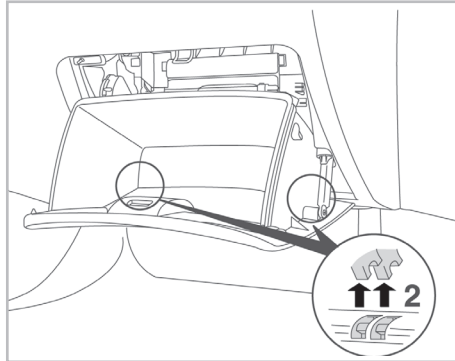

Valeo Service - Société par Actions Simplifiée - Capital de 12 900 000 € - 70, rue Pleyel, 93285 Saint-Denis Cedex - France - B 306 486 408 RCS Bobigny

SUPREME

with anti-allergen properties

FOR
TOYOTA

CAMRY A/C+ (02/06 >) / COROLLA X A/C+/- (04/07 >) / VERSO A/C+ (04/09 >)