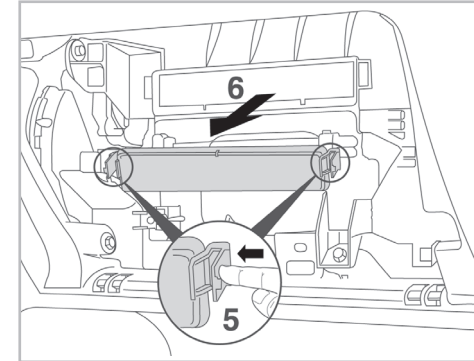

Valeo Service - Société par Actions Simplifiée - Capital de 12 900 000 € - 70, rue Pleyel, 93285 Saint-Denis Cedex - France - B 306 486 408 RCS Bobigny

SUPREME

with anti-allergen properties

FOR
TOYOTA

CAMRY A/C+ (02/06 >) / COROLLA X A/C+/- (04/07 >) / VERSO A/C+ (04/09 >)