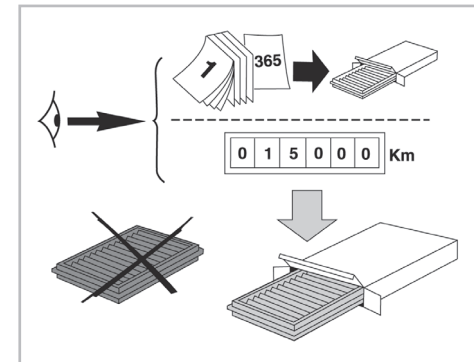

Valeo Service - Société par Actions Simplifiée - Capital de 12 900 000 € - 70, rue Pleyel, 93285 Saint-Denis Cedex - France - B 306 486 408 RCS Bobigny

SUPREME

with anti-allergen properties

FOR
TOYOTA

CAMRY A/C+ (02/06 >) / COROLLA X A/C+/- (04/07 >) / VERSO A/C+ (04/09 >)