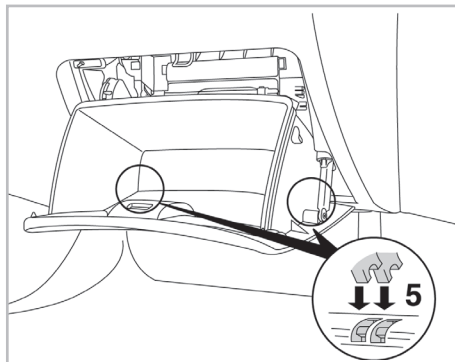

Valeo Service - Société par Actions Simplifiée - Capital de 12 900 000 € - 70, rue Pleyel, 93285 Saint-Denis Cedex - France - B 306 486 408 RCS Bobigny

SUPREME

with anti-allergen properties

FOR
TOYOTA

CAMRY A/C+ (02/06 >) / COROLLA X A/C+/- (04/07 >) / VERSO A/C+ (04/09 >)