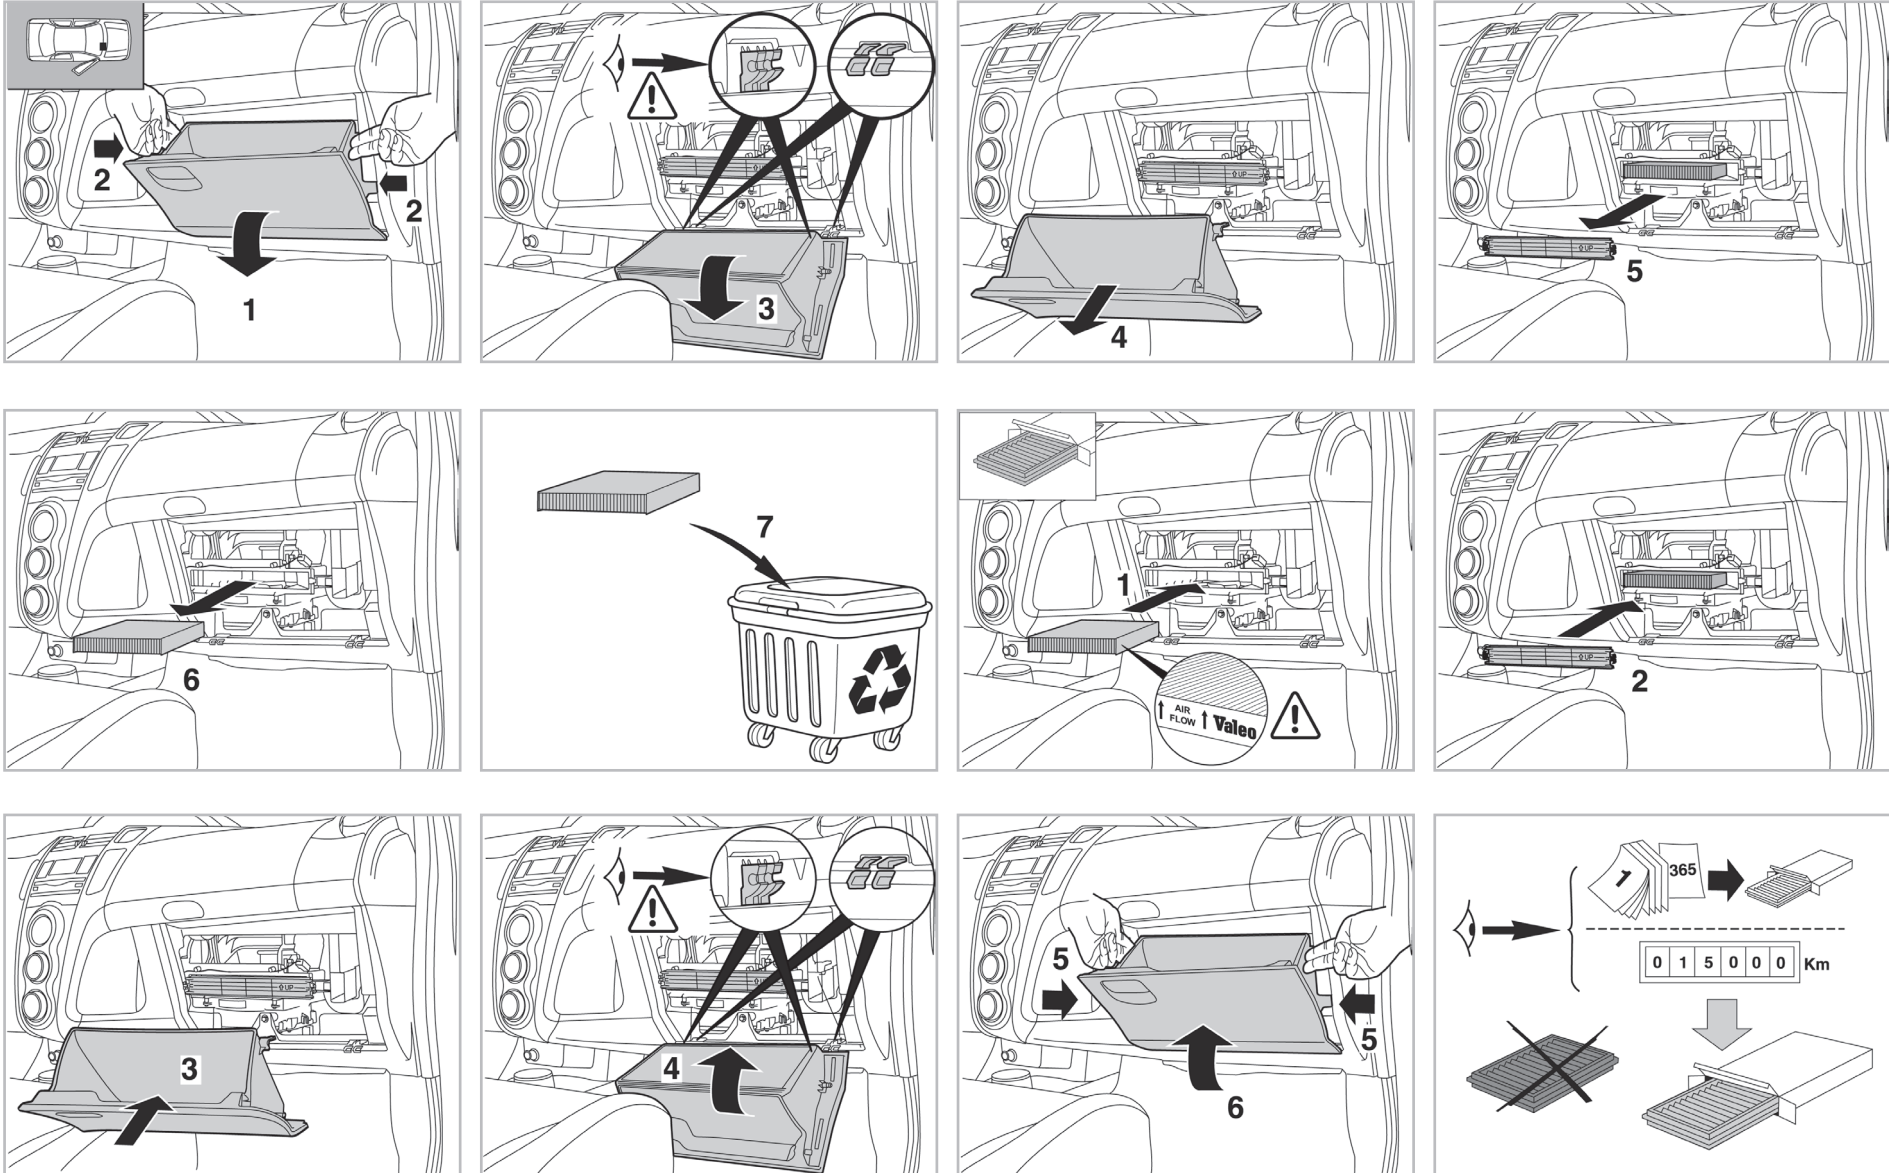

Valeo Service - Société par Actions Simplifiée - Capital de 12 900 000 € - 70, rue Pleyel, 93285 Saint-Denis Cedex - France - B 306 486 408 RCS Bobigny

SUPREME

with anti-allergen properties

FOR
TOYOTA

CAMRY A/C+ (02/06 >) / COROLLA X A/C+/- (04/07 >) / VERSO A/C+ (04/09 >)