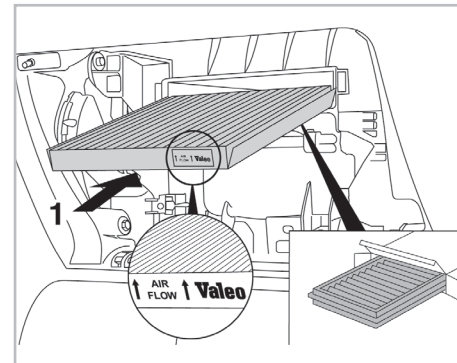

Valeo Service - Société par Actions Simplifiée - Capital de 12 900 000 € - 70, rue Pleyel, 93285 Saint-Denis Cedex - France - B 306 486 408 RCS Bobigny

SUPREME

with anti-allergen properties

FOR
TOYOTA

CAMRY A/C+ (02/06 >) / COROLLA X A/C+/- (04/07 >) / VERSO A/C+ (04/09 >)