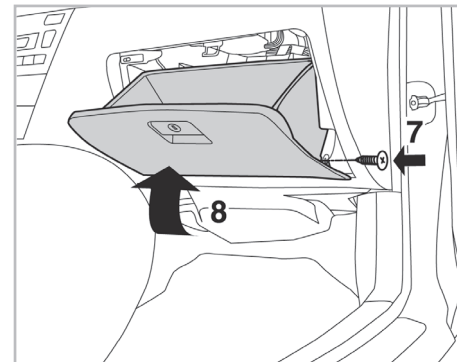

Valeo Service - Société par Actions Simplifiée - Capital de 12 900 000 € - 70, rue Pleyel, 93285 Saint-Denis Cedex - France - B 306 486 408 RCS Bobigny

SUPREME

with anti-allergen properties

FOR
TOYOTA

CAMRY A/C+ (02/06 >) / COROLLA X A/C+/- (04/07 >) / VERSO A/C+ (04/09 >)