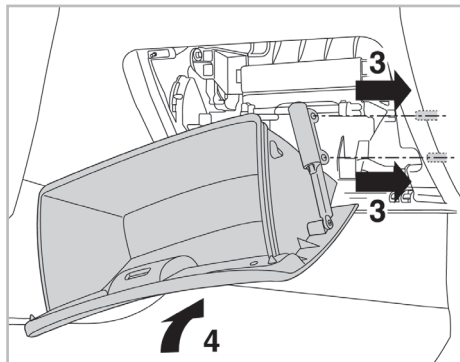

Valeo Service - Société par Actions Simplifiée - Capital de 12 900 000 € - 70, rue Pleyel, 93285 Saint-Denis Cedex - France - B 306 486 408 RCS Bobigny

SUPREME

with anti-allergen properties

FOR
TOYOTA

CAMRY A/C+ (02/06 >) / COROLLA X A/C+/- (04/07 >) / VERSO A/C+ (04/09 >)