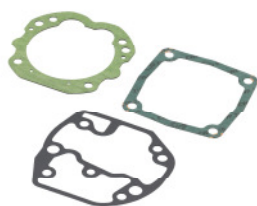

Das Original

VSI 02/12

1/2

  **Комплект прокладок для компрессора**
  **Mercedes-Benz**

Wabco

 OM 327 | 355 | 356 | 360 | 366

 061.650

Wabco | Ø 90 mm

 OM 401 | 402 | 403 | 407 | 421 | 422 | 423 | 427 | 440 | 441 | 442

 061.460

 127.550

 461.690

 532.160

Wabco | Ø 100 mm

 OM 401 | 402 | 403 | 407 | 421 | 422 | 423 | 427 | 440 | 441 | 442

 545.830

Das Original

VSI 02/12

2/2

Wabco

 OM 457

 655.270

Knorr

 OM 501 | 502