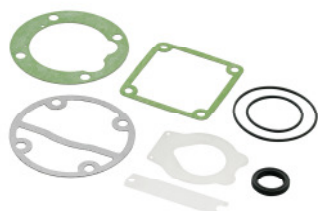

Das Original

VSI 02/12

1/2

  **Комплект прокладок для компрессора**
  **Mercedes-Benz**

Wabco

 OM 327 | 355 | 356 | 360 | 366

 061.650

Wabco | Ø 90 mm

 OM 401 | 402 | 403 | 407 | 421 | 422 | 423 | 427 | 440 | 441 | 442

 061.460

 127.550

 461.690

 532.160

Wabco | Ø 100 mm

 OM 401 | 402 | 403 | 407 | 421 | 422 | 423 | 427 | 440 | 441 | 442

 545.830

Das Original

VSI 02/12

2/2

Wabco

 OM 457

 655.270

Knorr

 OM 501 | 502