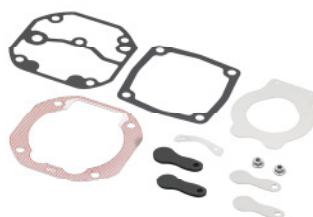

 OM 401 | 402 | 403 | 407 | 421 | 422 | 423 | 427 | 440 | 441 | 442

 061.460

 127.550

 461.690

 532.160

Wabco | Ø 100 mm

 OM 401 | 402 | 403 | 407 | 421 | 422 | 423 | 427 | 440 | 441 | 442

 545.830

Das Original

VSI 02/12

2/2

Wabco

 OM 457

 655.270

Knorr

 OM 501 | 502