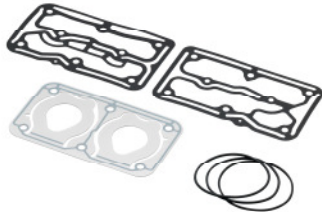

 OM 401 | 402 | 403 | 407 | 421 | 422 | 423 | 427 | 440 | 441 | 442

 061.460

 127.550

 461.690

 532.160

Wabco | Ø 100 mm

 OM 401 | 402 | 403 | 407 | 421 | 422 | 423 | 427 | 440 | 441 | 442

 545.830

Das Original

VSI 02/12

2/2

Wabco

 OM 457

 655.270

Knorr

 OM 501 | 502