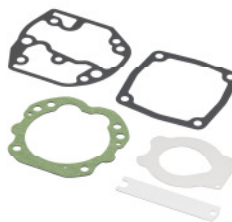

Das Original

VSI 02/12

1/2

  **Комплект прокладок для компрессора**
  **Mercedes-Benz**

Wabco

 OM 327 | 355 | 356 | 360 | 366

 061.650

Wabco | Ø 90 mm

 OM 401 | 402 | 403 | 407 | 421 | 422 | 423 | 427 | 440 | 441 | 442

 061.460

 127.550

 461.690

 532.160

Wabco | Ø 100 mm

 OM 401 | 402 | 403 | 407 | 421 | 422 | 423 | 427 | 440 | 441 | 442

 545.830

Das Original

VSI 02/12

2/2

Wabco

 OM 457

 655.270

Knorr

 OM 501 | 502