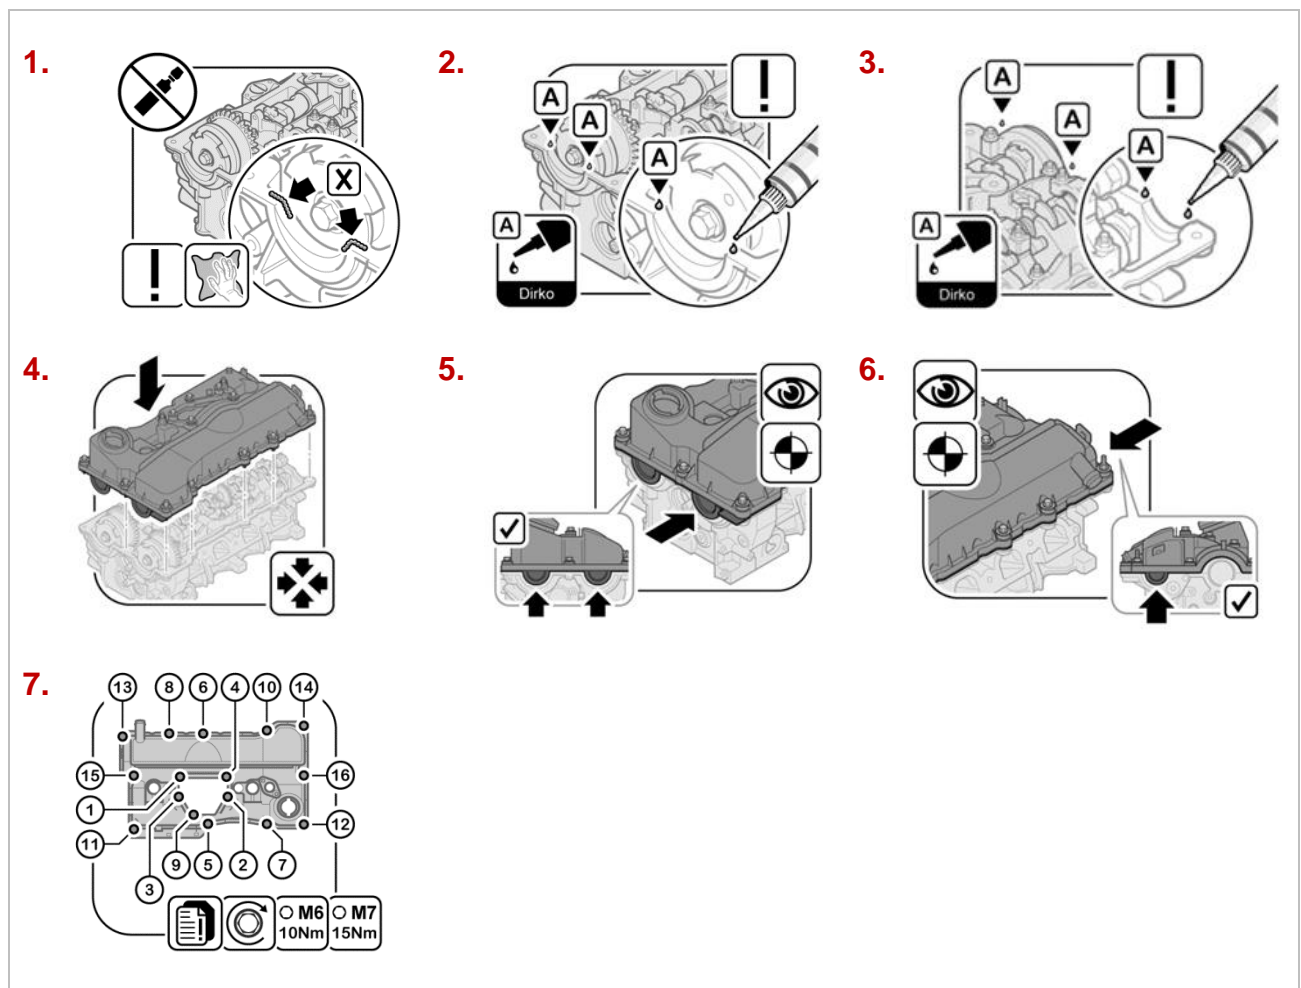

## Guarnizione, Copritestata

# BMW

N42 B18 | B20

N46 B20

N46 N B20

382.711 | 898.170 | 898.171 | 903.210 | 903.220

01/01